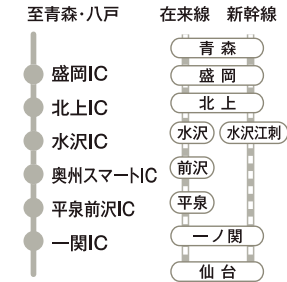

コースご案内

※コース及び給水所は変更になる場合があります。

-  水
-  スポーツドリンク
-  かぶり水
-  給食
-  救護
-  トイレ

10km・2km コース

最寄りの交通

-  **新幹線** 東北新幹線 水沢江刺駅
-  **在来線** 東北本線 水沢駅
-  **自動車** 東北自動車道 水沢IC

高速道路 鉄道

P 駐車場 約3,000台
※エントリー時に申し込みが必要です。

無料シャトルバス
最寄り駅・駐車場・会場間を運行します。

- 【大会当日(5月19日)】
- ①JR東北本線水沢駅 ⇄ 大会会場
 - ②東北新幹線水沢江刺駅 ⇄ 大会会場
 - ③大会専用駐車場 ⇄ 大会会場

スタート・ゴール地点
奥州市役所江刺総合支所

イオンタウン江刺
江刺中央体育館

11.8km給水④
デジアイス給水所
DIGI's

至仙台