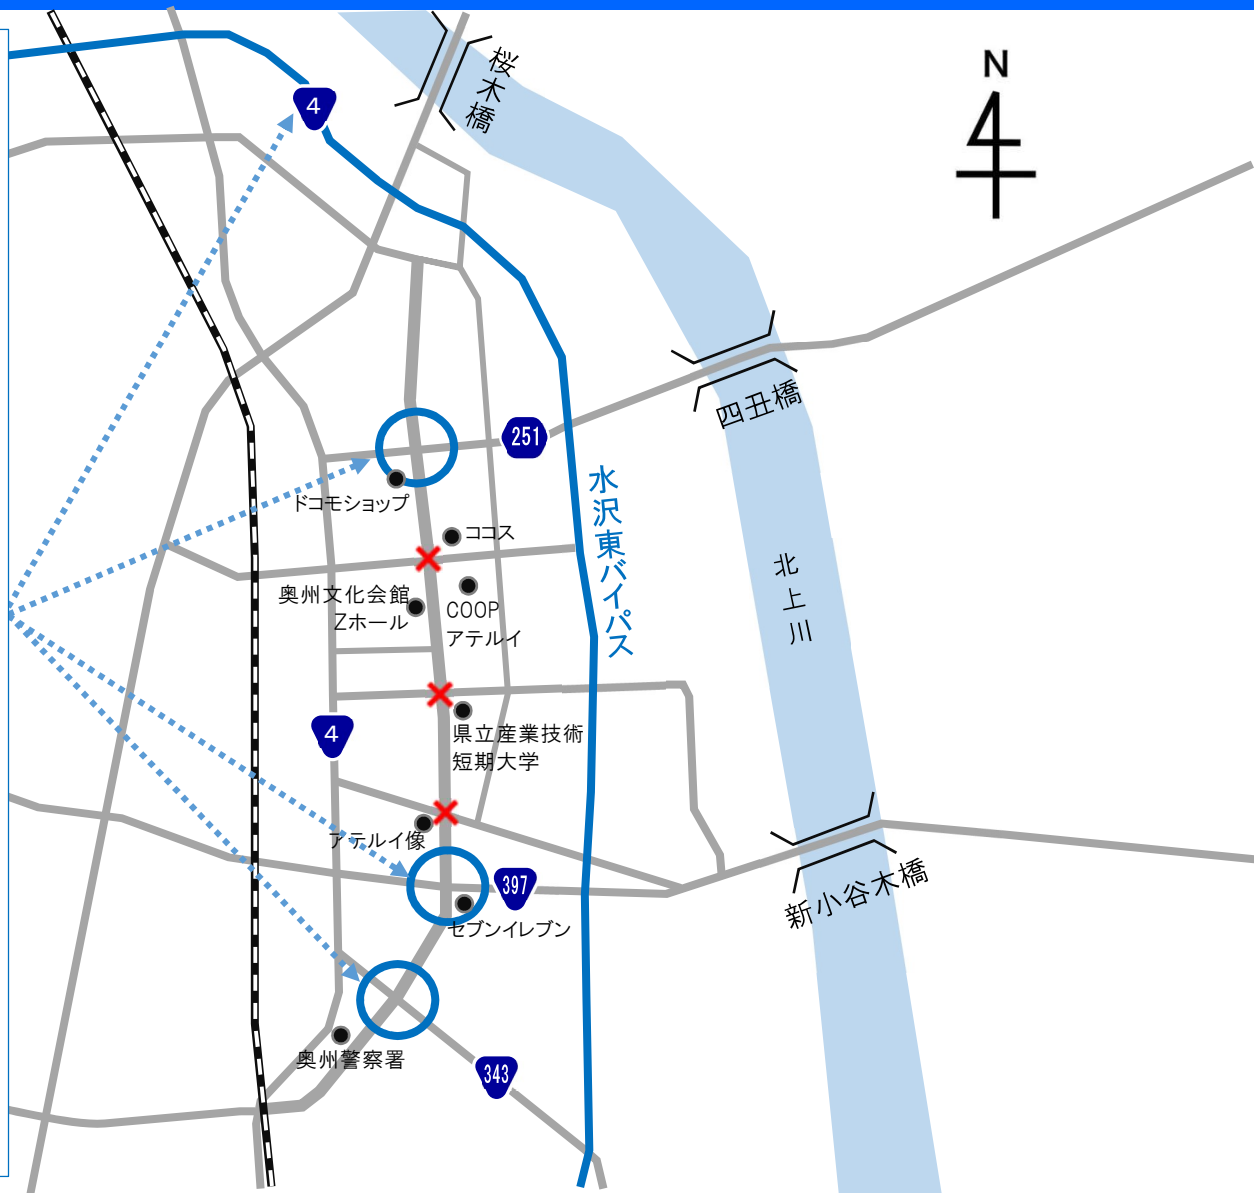

# 5月19日(日) 迂回路案内

ときわどお

常盤通り 10 : 50頃まで

**一部横断不可** ご協力お願い致します。

迂回路：国道397号、国道343号、県道251号  
交差点又は水沢東バイパス

○で記している交差点（国道397号、国道343号、  
県道251号）  
もしくは水沢東バイパスへ迂回をお願い致します。

いわて奥州きらめきマラソン実行委員会

お問い合わせ先