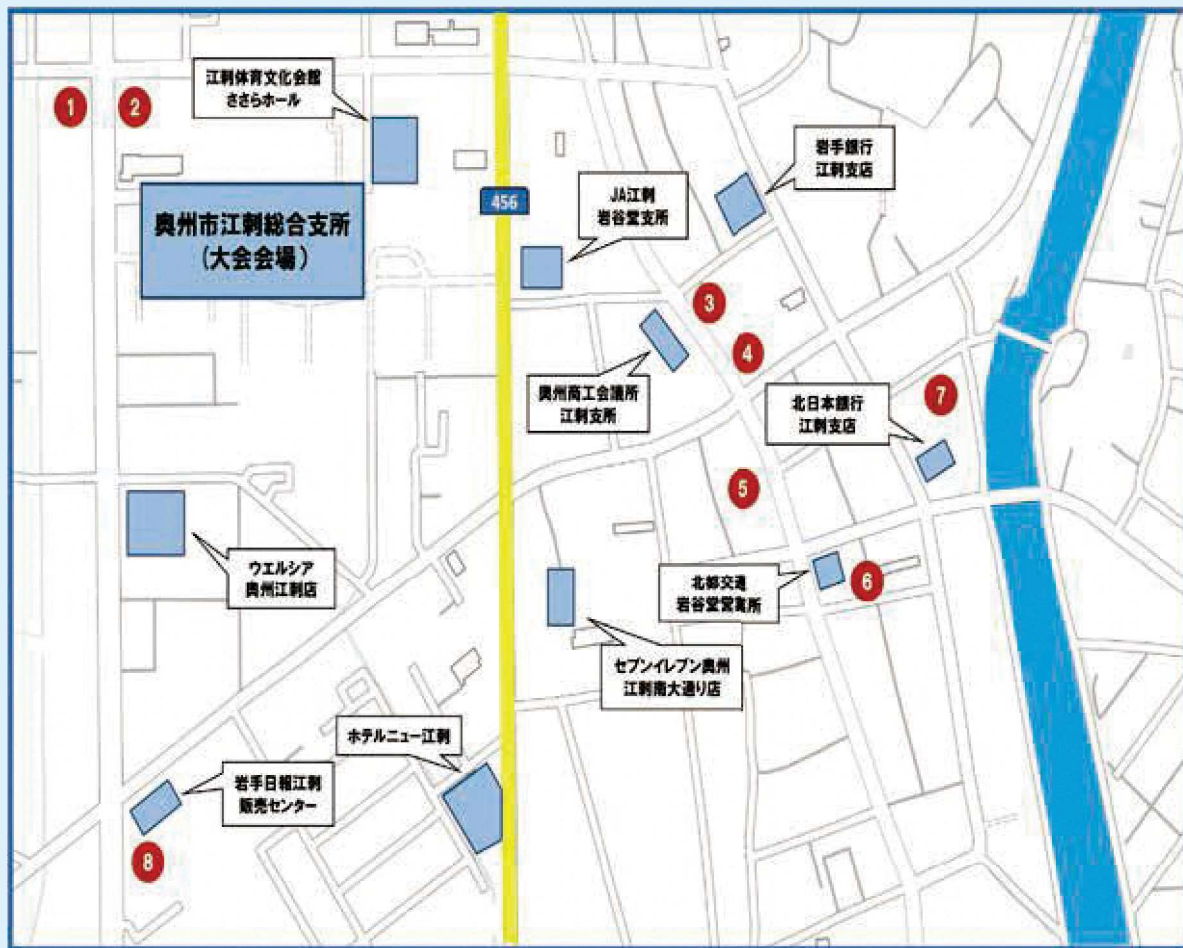

2023いわて奥州きらめきマラソン参加者限定

KIRAMEKI MARATHON

ナンバーカードサービス

(大会会場周辺飲食店版①)

2023いわて奥州きらめきマラソンにエントリーされた方が協賛飲食店でアスリートビブス (ナンバーカード、ゼッケンともいう) を提示していただくと、各種サービスを受けることができます。ぜひ、ご利用ください。

サービス期間：

2023年5月20日(土)～2023年5月21日(日)

サービス内容：アスリートビブスを飲食店の受付等で提示することによりサービスが受けられます。
サービスはアスリートビブ스에記載されたご本人による利用が対象となります。

◎大会会場周辺飲食店一覧

No.	店舗名	店舗名	住所・電話番号・ホームページ
①	種類・定食	食堂 味香	奥州市江刺西大通り11-5 TEL.0197-35-5096
	(サービス内容) ランナー1人につきお食事100円割引		
②	カフェ	お茶の菅原園	奥州市江刺西大通り3-11 TEL.0197-35-1521 https://www.ocha-sugawaraen.com/
	(サービス内容) ランナー1人につき50円引き (テイクアウト・喫茶両方含む)		
③	お惣菜	ミートショップ小野寺	奥州市江刺大通り16-3 TEL.0197-35-1655
	(サービス内容) 1会計につき5%値引き		
④	粉もの	お好み焼 しんてん	奥州市江刺大通り4-3 TEL.0197-35-4721
	(サービス内容) 1会計につき5%値引き		
⑤	カフェ	蔵町coffee はーでい・がーでい	奥州市江刺中町1-1-8 TEL.0197-36-8981
	(サービス内容) ランナー1人につきお食事100円割引		
⑥	和菓子	八重吉煎餅店	奥州市江刺中町3-12 TEL.0197-35-2708
	(サービス内容) 亀の子煎餅10枚につき1枚サービス		
⑦	定食	お食事処 ひろ亭	奥州市江刺川原町4-8 TEL.0197-35-7118
	(サービス内容) ランナー1人につきお食事100円割引		
⑧	中華	福来房	奥州市江刺八日町1丁目5-136-1 TEL.090-8554-8219
	(サービス内容) ランナー1人につきお食事100円割引		

ご利用上の注意

- 施設によりサービスの内容が異なります。
- 一部施設では、券売機により販売しておりますので、券売機をご利用になる前に施設の受付にご確認ください。
- 各施設によって営業時間が異なりますので、各施設にご確認ください。

2023いわて奥州きらめきマラソン参加者限定

KIRAMEKI MARATHON

ナンバーカードサービス

(大会会場周辺飲食店版②)

2023いわて奥州きらめきマラソンにエントリーされた方が協賛飲食店でアスリートビブス（ナンバーカード、ゼッケンともいう）を提示していただくと、各種サービスを受けることができます。ぜひ、ご利用ください。

サービス期間：

2023年5月20日(土)～2023年5月21日(日)

サービス内容：アスリートビブスを飲食店の受付等で提示することによりサービスが受けられます。サービスはアスリートビブ스에記載されたご本人による利用が対象となります。

◎大会会場周辺飲食店一覧

No.	店舗名	店 舗 名	住 所・電話番号・ホームページ
⑨	パン	パン工房 くるしえっと	奥州市江刺豊田町2丁目1-5 TEL.0197-35-4556 http://instagram.com/clochette0413?igshid=YmMyMTA2M2Y=
	(サービス内容) 1会計につき10%値引き		
⑩	ラーメン	ラーメン ハイカラヤ	奥州市江刺豊田町2丁目1-14-2 TEL.0197-35-4123
	(サービス内容) チャーシュー1枚または麺大盛 どちらかサービス		
⑪	喫茶	喫茶ポプラ	奥州市江刺栄町7-6 TEL.0197-35-2941 https://coffee-poplar.com/
	(サービス内容) ランナー1人につき薪窯ピザ100円割引		
⑫	カフェ	Ricoa	奥州市江刺岩谷堂字反町361-1 TEL.0197-35-7212 http://www.esashijyuseikai.or.jp
	(サービス内容) 自家焙煎コーヒー1杯無料		
⑬	麺類	そば処 もちた屋	奥州市江刺岩谷堂五位塚697-1 TEL.0197-35-3535
	(サービス内容) ランナー1人につきお食事100円割引		