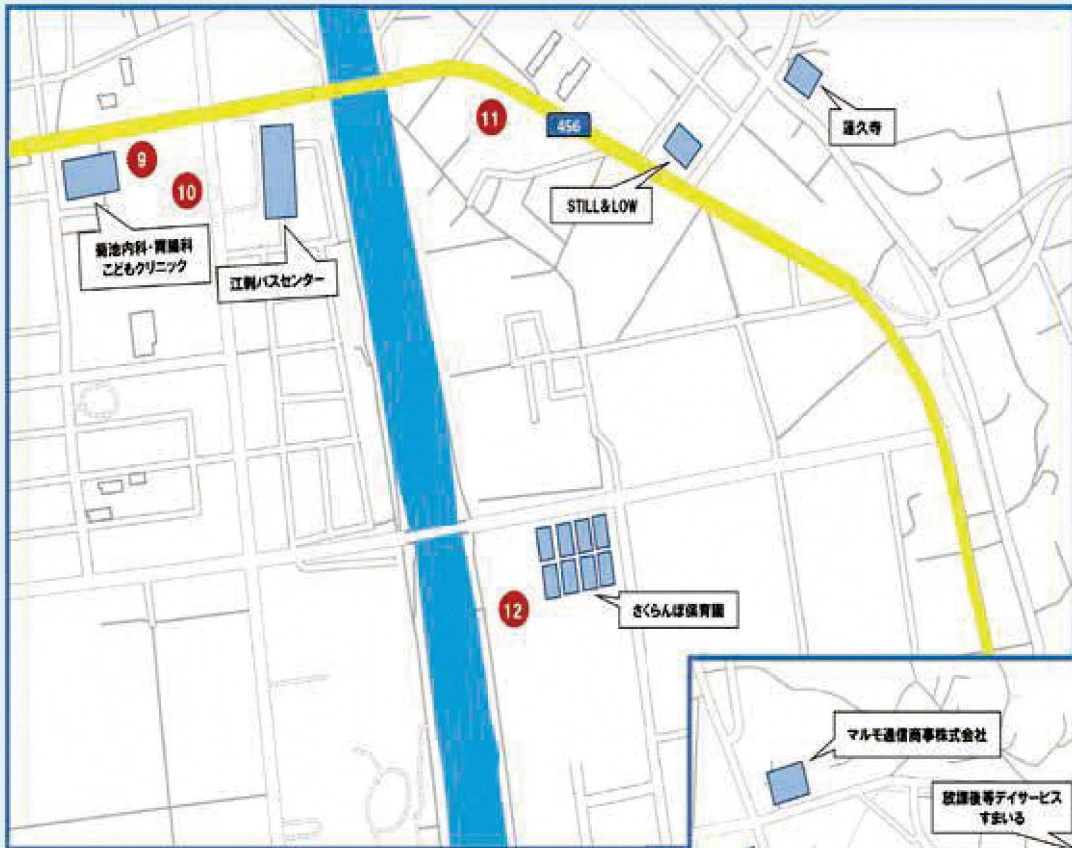

ご利用上の注意

- 施設によりサービスの内容が異なります。
- 一部施設では、券売機により販売しておりますので、券売機をご利用になる前に施設の受付にご確認ください。
- 各施設によって営業時間が異なりますので、各施設にご確認ください。

2023いわて奥州きらめきマラソン参加者限定

KIRAMEKI MARATHON

ナンバーカードサービス

(大会会場周辺飲食店版②)

2023いわて奥州きらめきマラソンにエントリーされた方が協賛飲食店でアスリートビブス（ナンバーカード、ゼッケンともいう）を提示していただくと、各種サービスを受けることができます。ぜひ、ご利用ください。