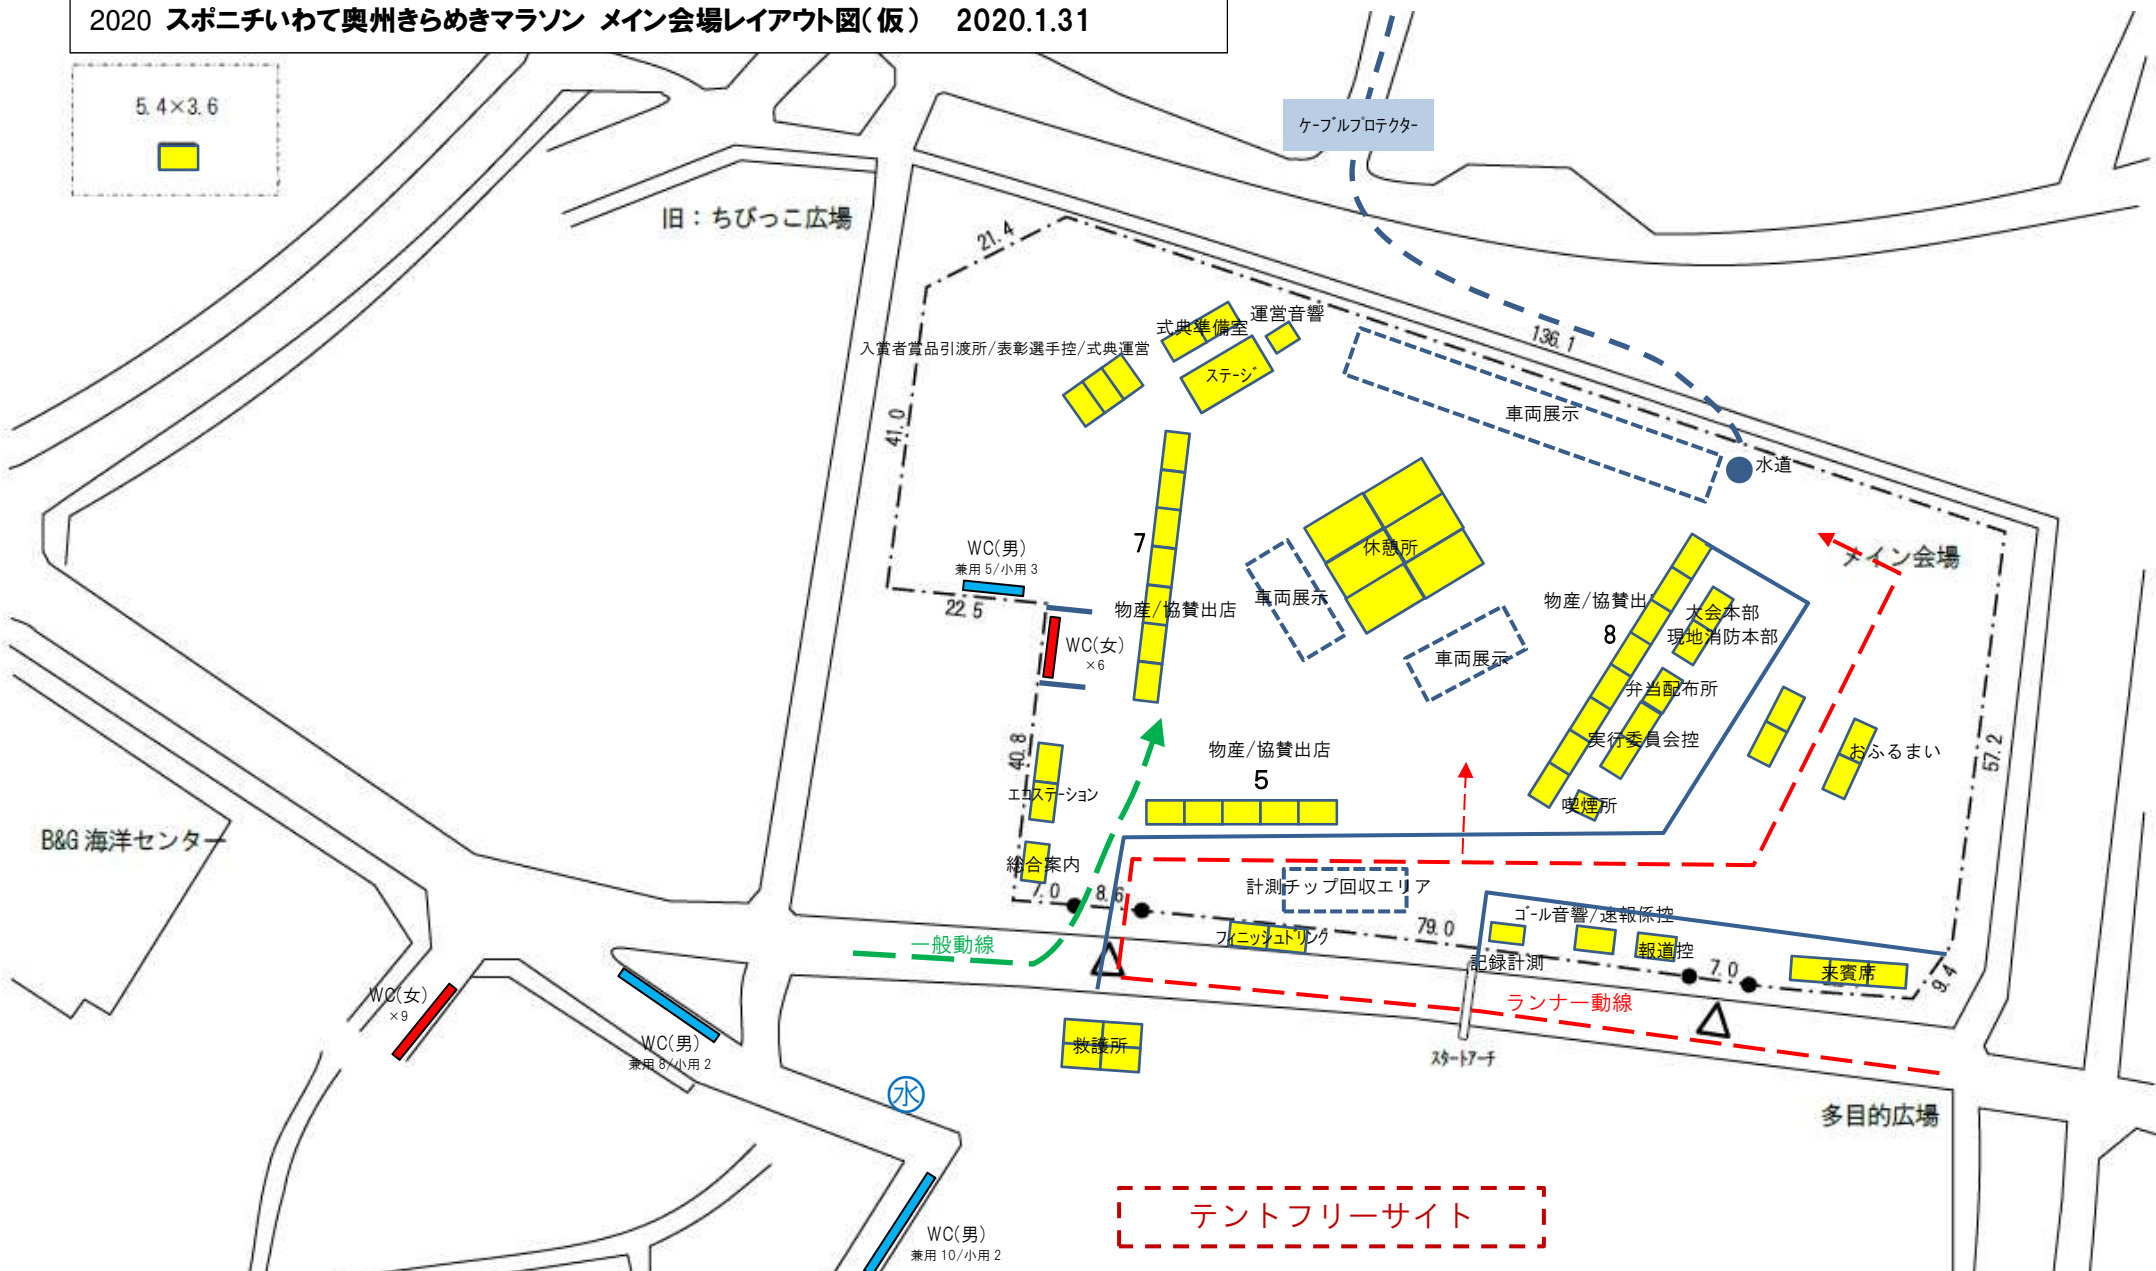

2020 スポニチいわて奥州きらめきマラソン メイン会場レイアウト図(仮) 2020.1.31

5.4×3.6

B&G 海洋センター

旧:ちびっこ広場

ケーブルプロテクター

式典準備室

運営音響

ステージ

入賞者賞品引渡所/表彰選手控/式典運営

車両展示

136.1

水道

WC(男)
兼用 5/小用 3

WC(女)
× 6

物産/協賛出店

休憩所

車両展示

車両展示

物産/協賛出店

大会本部

現地消防本部

弁当配布所

実行委員会控

喫煙所

メイン会場

おふるまい

物産/協賛出店

エントランス

総合案内

7.0

8.6

計測チップ回収エリア