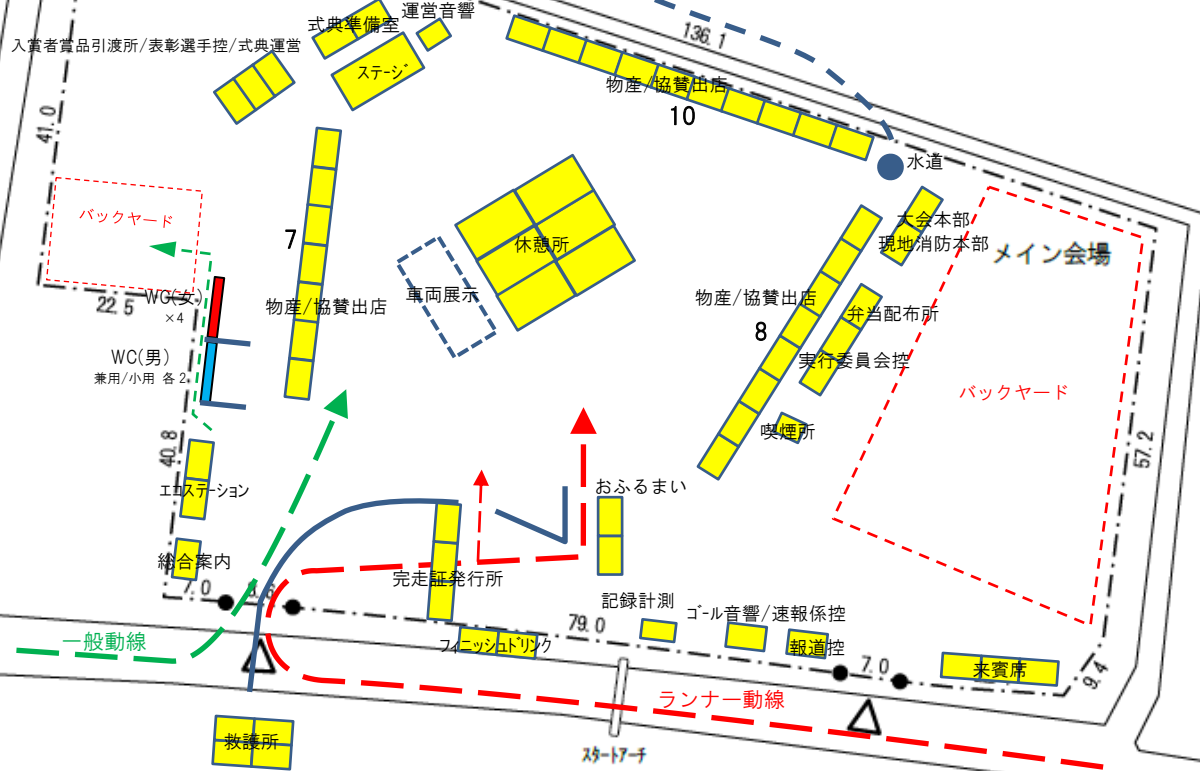

2019 スポニチいわて奥州きらめきマラソン メイン会場レイアウト(案)

5.4×3.6

旧：ちびっこ広場

ケーブルプロテクター

3

B&G 海洋センター

WC(男)
兼用/小用 各3

WC(女)
×6

WC(男)
兼用4/小用 各7

多目的広場

2019 スポニチいわて奥州きらめきマラソン メイン会場レイアウト(案:前沢B&G海洋センター周辺)

5.4×3.6

アリーナ：兼用更衣室
ギャラリー：女子更衣室

4

前沢中学校

スタート前給水所

B&G海洋センター

アリーナ：兼用更衣室(一部男子専用)
柔道場：女子更衣室

手荷物置場

参加賞引渡所

案内所

WC(男)
兼用7/小用12

シャトルバス乗降所

WC(女)
兼用14

施設職員用P

野球場前

喫煙所

多目的運動場