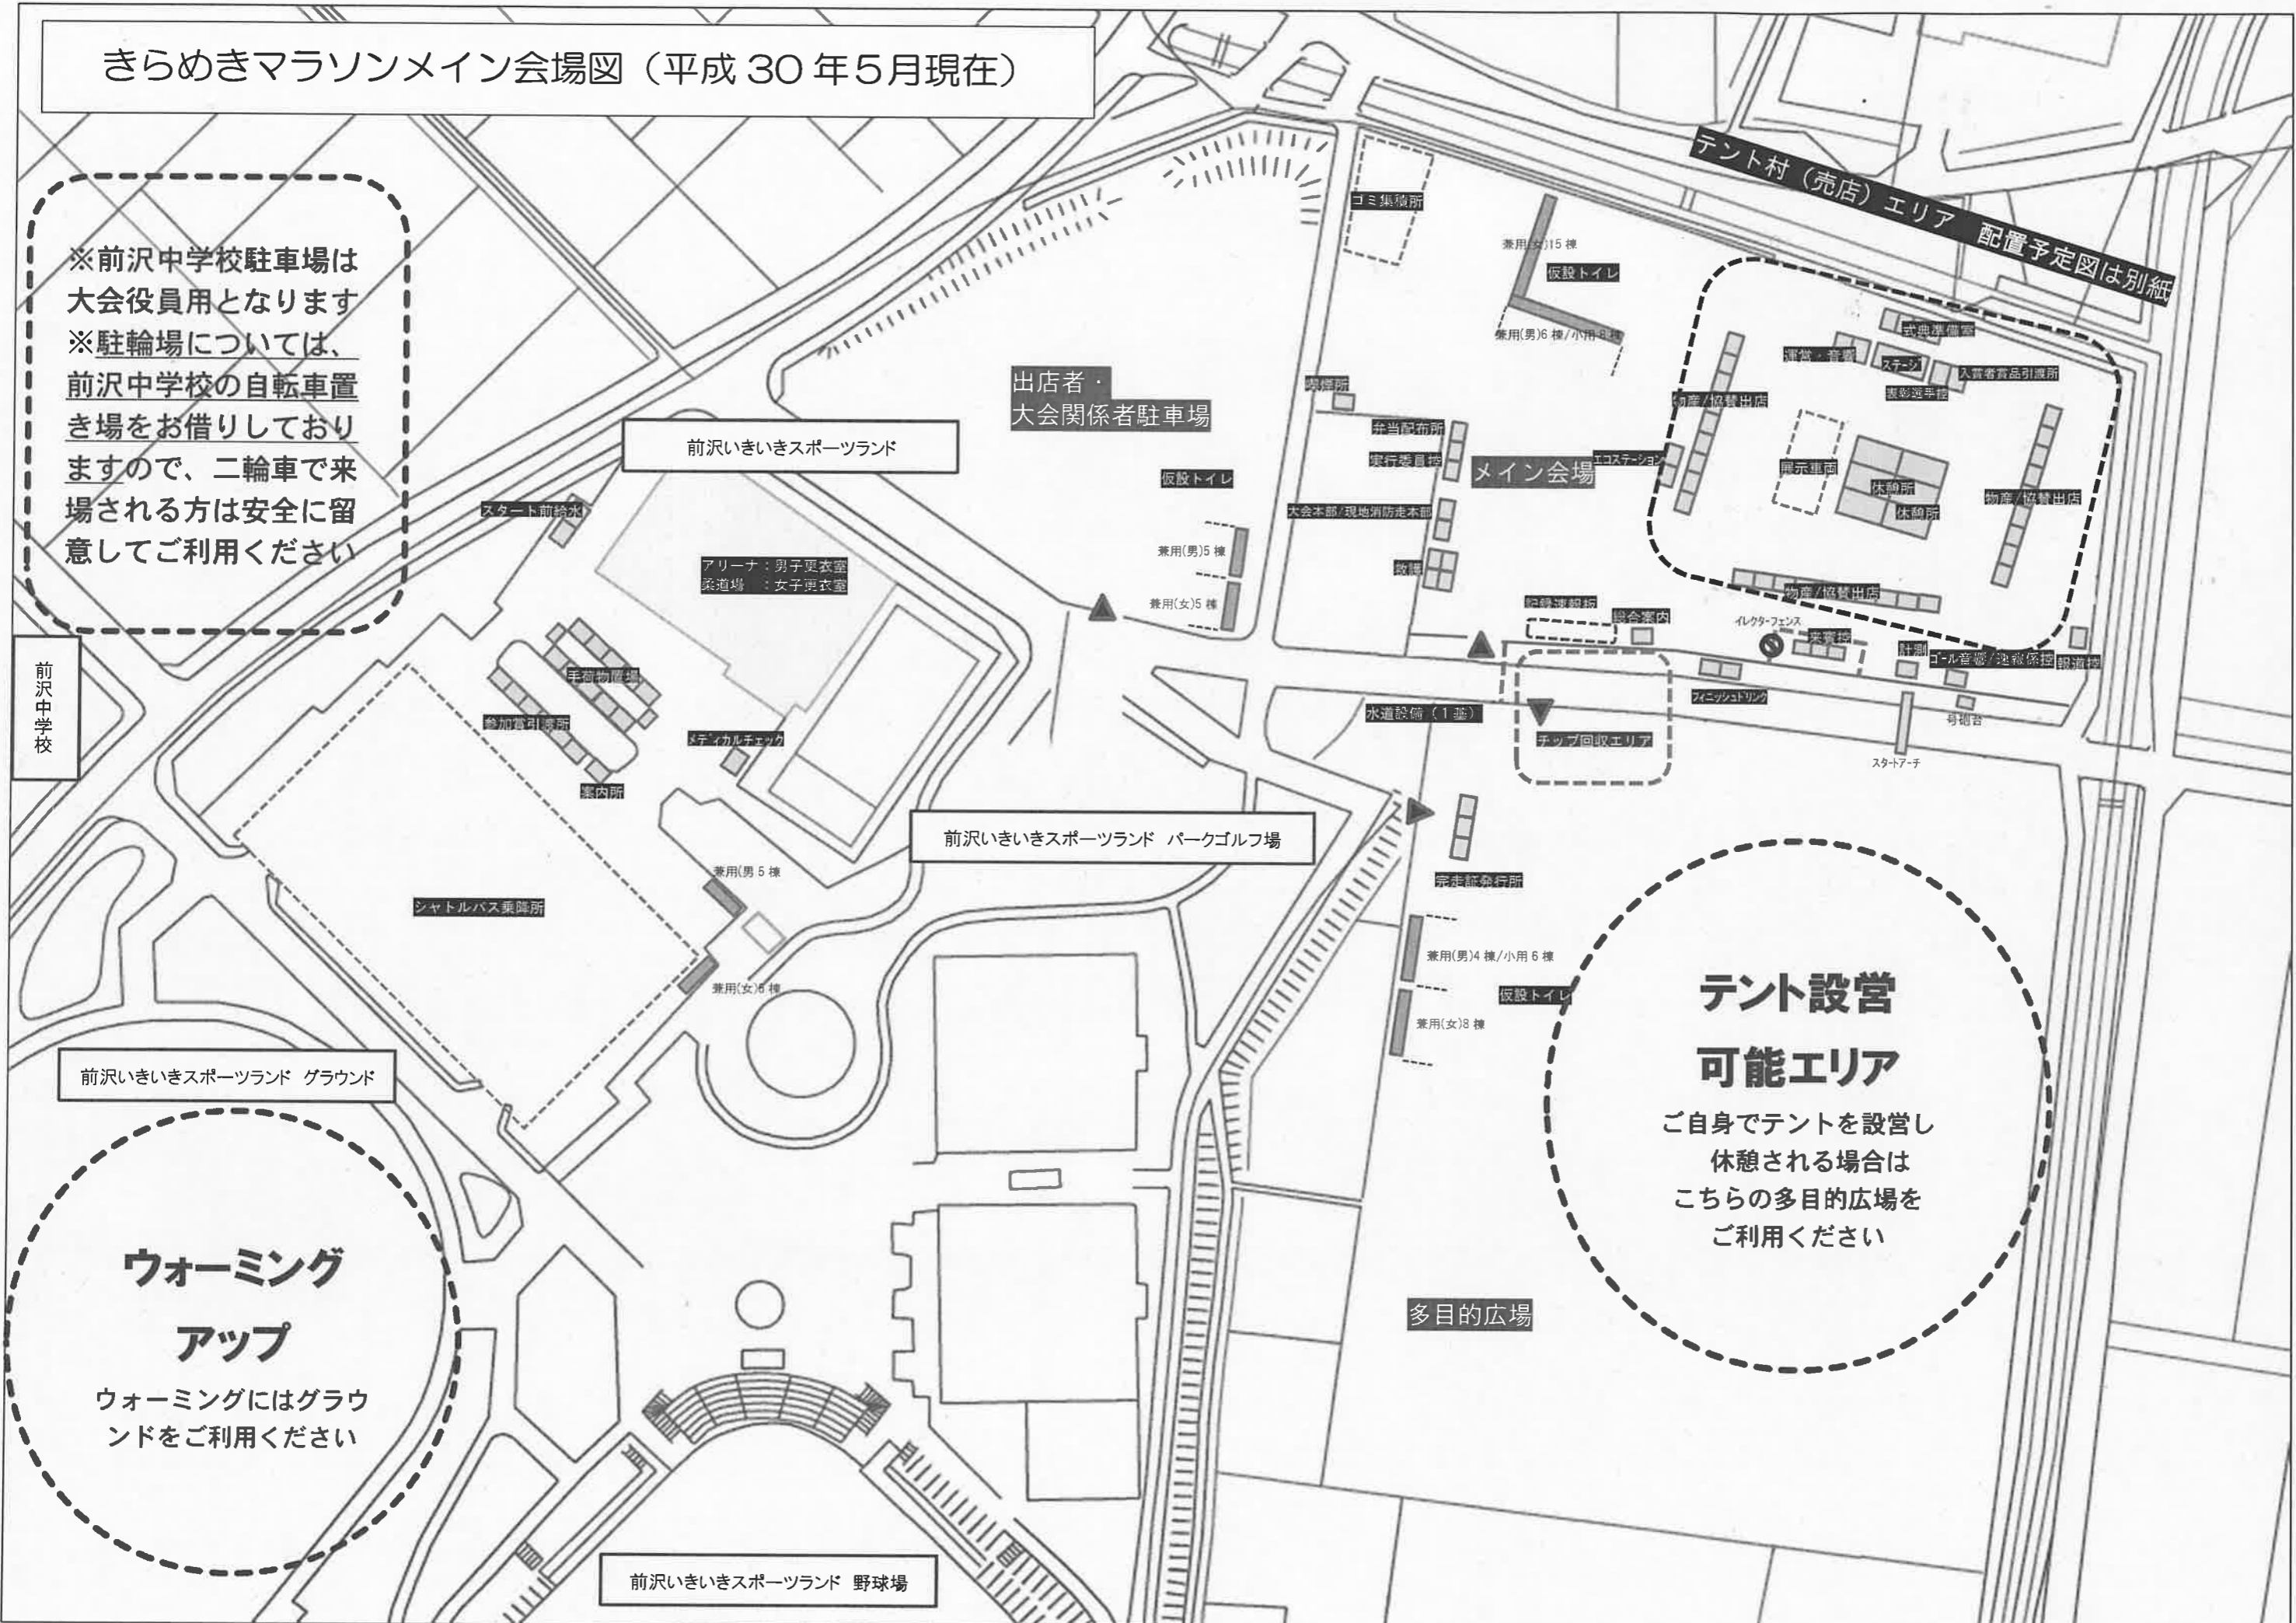

きらめきマラソンメイン会場図（平成 30 年 5 月現在）

※前沢中学校駐車場は
大会役員用となります
※駐輪場については、
前沢中学校の自転車置
き場をお借りしており
ますので、二輪車で来
場される方は安全に留
意してご利用ください

前沢中学校

前沢いきいきスポーツランド

出店者・
大会関係者駐車場

テント村（売店）エリア 配置予定図は別紙

メイン会場

前沢いきいきスポーツランド パークゴルフ場

テント設営
可能エリア

ご自身でテントを設営し
休憩される場合は
こちらの多目的広場を
ご利用ください

多目的広場

前沢いきいきスポーツランド グラウンド

ウォーミング
アップ

ウォーミングにはグラウ
ンドをご利用ください

前沢いきいきスポーツランド 野球場